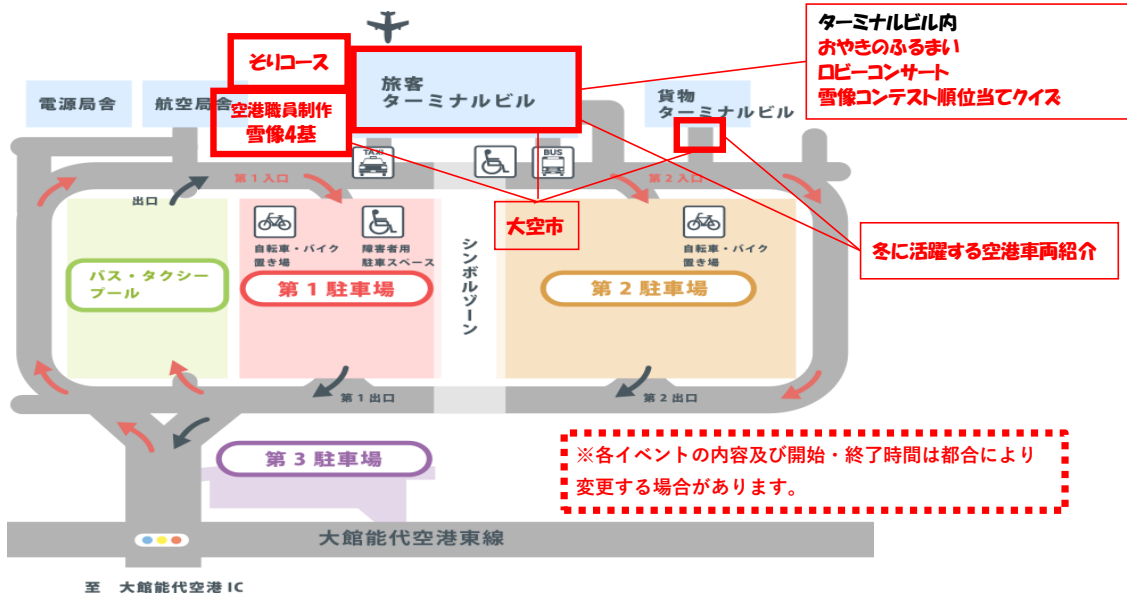

楽しいイベント盛りだくさん！みんな、おいでよ！！

❄️冬の祭典❄️ 第24回大館能代空港かまくらんど

令和7年2月8日(土)

	開始	終了	イベント内容	場所
屋外	11:00~	15:00	そりコース ・・そり数台、肥料袋の貸し出しあり。小さいお子さまが遊ぶ際は保護者監視の下、周りに十分注意して遊んでください。	旅客ターミナルビル東側広場
	終日		空港職員制作の雪像コンテスト ・・空港内事業所みなさんの力作をお楽しみください。プレゼントが当たる順位当てクイズもやっているのぜひご参加ください！（順位当てクイズの詳細は下記参照）	旅客ターミナルビル東側広場
屋内	11:00~	15:00	道の駅/大館能代空港 第160回大空市 ・・野菜、漬物、手作りお菓子など出店たくさん！先着100名様でおにぎり&豚汁のご提供「ニコミ食堂（こども食堂）」やキッチンカーの出店もあり！	特設会場（屋外、1F風除室）、 貨物ビル駐車場
	9:00~	18:30	プレゼントが当たる！雪像コンテスト順位当てクイズ ・・順位当てクイズに答えて空港レストランポトワンで使えるお食事券1,000円分をゲットしよう！1F風除室設置の投函箱にご応募ください！	1F出発風除室
	11:00~		先着100名様限定！美味しいおやきのふるまい ・・大空市に出店している「餅の島山さん」のおやき♪限定数に達しましたら終了いたします。	2F出発ロビー
	11:30~	12:30	秋野紗良ロビーコンサート♪ ・・歌手やミュージカル俳優として全国で活躍する秋野紗良さんの心に響く美しい歌声をお楽しみください♪	2F出発ロビー
	①11:00~	11:30	冬に活躍する空港車両紹介（パネル展示、解説、乗車体験）	①3F送迎デッキ
	②14:00~	15:00	・・冬の空港業務を支える車両は、一体どんな働きをしているんだろう？空港職員の解説を聞きながら、実際に車両が動く様子を見てみよう！（①除雪車両、②デアイシングカー）	②3F送迎デッキ⇒貨物ビル前
	9:00~	18:15	カフェピッコロ 特別企画 （ラストオーダー17:55） ・・「ジェラート300円DAY！」 通常400円のジェラートを当日1日限りの特別価格で提供いたします。	1Fカフェ
	9:00~	18:10	売店ANA FESTA お取り寄せ・数量限定商品 ・・鎌倉紅谷「クルミッチ 5個入/8個入」、北海道旭川駅立売商会の人気駅弁3種類「こぼれいくら！サーモンちらし」「蝦夷わっぱミックス」「ぎんねこ監修焼鳥弁当」	2F売店
11:00~	14:00	レストランポトワン 特別メニュー ※レストラン営業時間は 9:30~18:00 ・・「ワンプレートランチ（スープ・ミニデザート・コーヒー付き）」 上記特別メニューはランチタイム（11:00~14:00）のみのご提供となります。	2Fレストラン	

■主催・お問い合わせ：大館能代空港かまくらんど事務局(大館能代空港ターミナルビル株式会社内)

TEL 0186-62-5330(8:00~18:30)、URL <https://onj-airterminal.com/>

■協賛：大館能代空港管理事務所、ANA大館能代空港所、秋北航空サービス(株)大館能代空港営業所、(株)セノン、ユーアイ警備保障(株)空港消防、秋田設備(株)、(株)ENEOSスカイサービス大館能代事業所、ANA FESTA(株)大館能代空港店、(株)タクト（ポトワン、清掃）、カフェピッコロ、大館能代空港土木・除雪JV（秋田土建(株)・(株)佐藤庫組・(有)丸栄建設特定共同企業体）